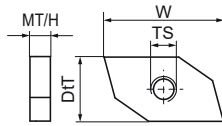

Walraven Гайки монтажні 651

(G3010)

гайки монтажні для кріплення монтажних елементів до профілів

65130XX