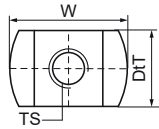

Walraven Гайки монтажні 651

(G3010)

гайки монтажні для кріплення монтажних елементів до профілів

65130XX

65190XX

Особливості та переваги

- підходять для монтажних профілів 27x18, 30x15, 30x20, 30x30
- матеріал: сталь
- оцинковка: електrolітична

Product Number	Для типу рейки	Розмір різьби	Товщина матеріалу	Крутний момент для монтажу	Максимальне допустиме навантаження Faz	Загальна висота	Загальна ширина	Загальна глибина
Арт. №		TS	MT	T inst.	F _{0,z}	H	W	DfT
Одиниця виміру		mm		Nm	N	mm	mm	mm
6513006	27x18, 30x15, 30x20, 30x30, 38x40	M6	5,00	7,5	3 100	5	28	15
6513008	27x18, 30x15, 30x20, 30x30, 38x40	M8	5,00	10	3 100	5	28	15
6513010	27x18, 30x15, 30x20, 30x30, 38x40	M10	5,00	10	3 100	5	28	15
6519006	27x18, 30x15, 30x20, 30x30, 38x40	M6	5,00	7,5	3 100	5	24	15
6519008	27x18, 30x15, 30x20, 30x30, 38x40	M8	5,00	10	3 100	5	24	15
6519010	27x18, 30x15, 30x20, 30x30, 38x40	M10	5,00	10	3 100	5	24	15