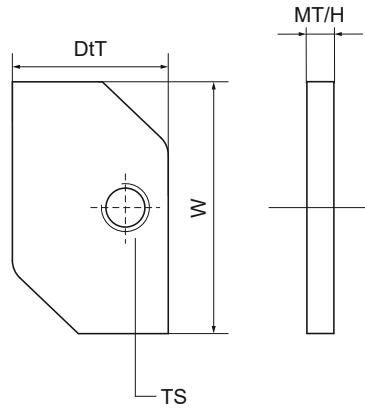

Walraven Гайки монтажні 651D – 50x40

(G3015)

гайки монтажні для кріплення монтажних елементів до профілів

Особливості та переваги

- гайка монтажна для кріплення монтажних елементів до профілів та консолей
- підходить для профілю 50x40
- матеріал: сталь
- оцинкований

Product Number	Для типу рейки	Розмір різьби	Товщина матеріалу	Максимальне допустиме навантаження Faz	Загальна висота	Загальна ширина	Загальна глибина
Арт. №		TS	MT	F _{0,z}	H	W	DtT
Одиниця виміру			mm	N	mm	mm	mm
6515008	38x40, 50x40	M8	5,00	3 000	5	42	25
6515010	38x40, 50x40	M10	5,00	3 000	5	42	25
6515012	38x40, 50x40	M12	5,00	3 000	5	42	25