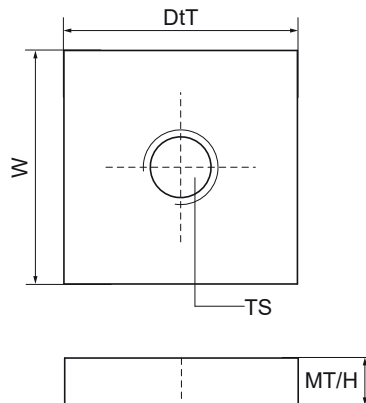

## Walraven Гайки монтажні квадратні

(G3020)

гайки монтажні для кріплення монтажних елементів до профілів

### Особливості та переваги

- підходять для монтажних профілів 27x18, 30x15, 30x20, 30x30
- квадратна форма для додаткової безпеки, завдяки своїй геометрії потребує встановлення з боку в профіль
- матеріал: сталь 1.0332
- оцинковка: електролітична

Product Number	Для типу рейки	Розмір різьби	Товщина матеріалу	Загальна висота	Загальна ширина	Загальна глибина
Арт. №		TS	MT	H	W	DtT
Одиниця виміру			mm	mm	mm	mm
6519910	30x15, 30x20, 30x30, 38x40	M6	4,00	4	25	25
6519911	30x15, 30x20, 30x30, 38x40	M8	5,00	5	25	25
6519912	30x15, 30x20, 30x30, 38x40	M10	5,00	5	25	25
6519913	30x15, 30x20, 30x30, 38x40	M12	5,00	5	25	25