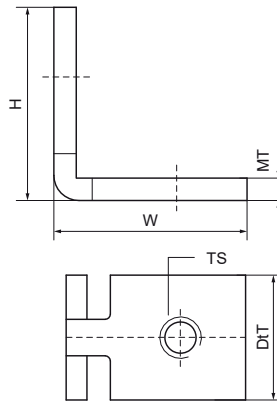

Walraven Гайка кутова канална

(G3025)

для створення конструкцій з монтажних профілів

Особливості та переваги

- підходить для монтажних профілів 27x18, 30x15, 30x20, 30x30
- матеріал: сталь
- оцинковка: електролітична

Product Number	Для типу рейки	Розмір різьби	Товщина матеріалу	Крутний момент для монтажу	Загальна висота	Загальна ширина	Загальна глибина
Арт. №		TS	MT	T inst.	H	W	DtT
Одиниця виміру			mm	Nm	mm	mm	mm
6513709	27x18, 30x15, 30x20, 30x30, 38x40	M8	4,00	15	34,5	34,5	34,5