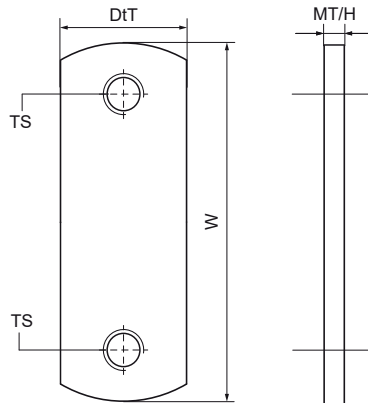

## Walraven Гайка подвійна канальна

(G3030)

підходить для поздовжнього з'єднання монтажних профілів Walraven RapidRail®

### Особливості та переваги

- підходить для монтажних профілів 27x18, 30x15, 30x20, 30x30
- матеріал: сталь
- оцинковка: електrolітична

| Product Number | Для типу рейки                    | Розмір різьби | Товщина матеріалу | Крутний момент для монтажу | Загальна висота | Загальна ширина | Загальна глибина |
|----------------|-----------------------------------|---------------|-------------------|----------------------------|-----------------|-----------------|------------------|
| Арт. №         |                                   | TS            | MT                | T inst.                    | H               | W               | DtT              |
| Одиниця виміру |                                   |               | mm                | Nm                         | mm              | mm              | mm               |
| 6513208        | 27x18, 30x15, 30x20, 30x30, 38x40 | M8            | 4,00              | 15                         | 4               | 23              | 74               |
| 6513206        | 27x18, 30x15, 30x20, 30x30        | M6            | 4,00              |                            | 4               | 18              | 85               |