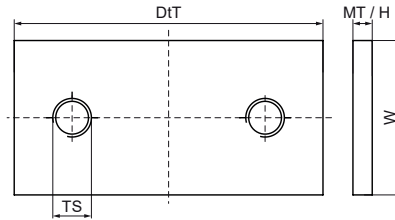

## Walraven Walraven Гайка подвійна канальна – 50x40

(G3035)

підходить для поздовжнього з'єднання монтажних профілів 50x40

### Особливості та переваги

- підходить для профілів 50x40
- матеріал: сталь 1.0332
- оцинкований

Product Number	Для типу рейки	Розмір різьби	Товщина матеріалу	Загальна висота	Загальна ширина	Загальна глибина
Арт. №		TS	MT	H	W	DtT
Одиниця виміру			mm	mm	mm	mm
6515210	38x40, 50x40	M10	5,00	5	40	80