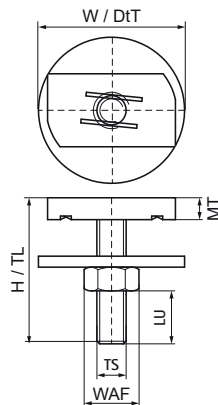

Walraven Болт монтажний без пружини

(G3068)

кріплення до Walraven RapidRail®

Особливості та переваги

- монтажна гайка з шпилькою і шайбою
- підходить для монтажних профілів 27x18, 30x15, 30x20, 30x30 і 38x40
- готовий до використання, попередньо зібраний для швидкого монтажу
- матеріал: сталь 1.0332
- оцинкований

Product Number	Для типу рейки	Розмір різьби	Довжина різьби	Корисна довжина	Товщина матеріалу	Ширина по плоских поверхнях	Максимальне допустиме навантаження Faz	Загальна висота	Загальна ширина	Загальна глибина
Арт. №		TS	TL	LU	MT	WAF	F _{0,z}	H	W	DtT
Одиниця виміру			mm	mm	mm	mm	N	mm	mm	mm
6523903	27x18, 30x15, 30x20, 30x30	M7x1.5	30	10	5,00	13	2 000	30	28	25