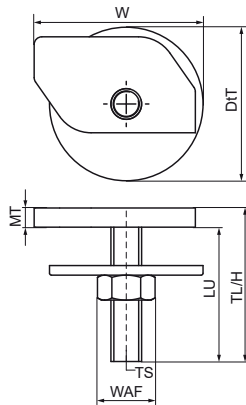

Walraven Болт монтажний без пружини - 50x40

(G3070)

кріплення до Walraven 50x40

Особливості та переваги

- монтажна гайка з шпилькою і шайбою
- підходить для 50x40
- матеріал: сталь
- оцинкований

Product Number	Для типу рейки	Розмір різьби	Довжина різьби	Корисна довжина	Товщина матеріалу	Ширина по плоских поверхнях	Максимальне допустиме навантаження Faz	Загальна висота	Загальна ширина	Загальна глибина
Арт. №		TS	TL	LU	MT	WAF	F _{0,z}	H	W	DtT
Одиниця виміру			mm	mm	mm	mm	N	mm	mm	mm
6525004	38x40, 50x40	M10	40	14,5	5,00	17	3 000	40	44	40
6525203	38x40, 50x40	M12	30	2,5	5,00	19	3 000	30	44	40
6525803	38x40, 50x40	M8	30	6	5,00	13	3 000	30	44	40
6525804	38x40, 50x40	M8	40	16	5,00	13	3 000	40	44	40
6525806	38x40, 50x40	M8	60	36	5,00	13	3 000	60	44	40
6525006	38x40, 50x40	M10	60	34,5	5,00	17	3 000	60	44	40