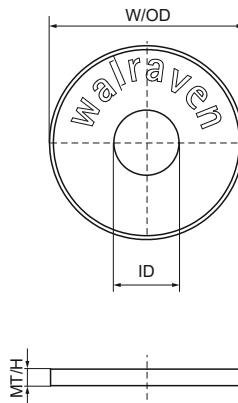

Walraven Шайби (плоскі) (BUP1000)

(G3074)

кріплення до Walraven RapidRail®

Особливості та переваги

- підходить для монтажних профілів 27x18, 30x15, 30x20, 30x30
- матеріал: сталь
- антикорозійна обробка поверхні: - спеціальне довговічне покриття сталі BUP1000
- підходить для монтажу всередині та зовні будівель
- мін. 1 000 годин випробування соляним туманом (макс. 5% червоної іржі) згідно з ISO 9227
- перевірено на пожежну безпеку

Product Number	Для типу рейки	Загальна висота	Загальна ширина	Загальна довжина	Внутрішній діаметр	Зовнішній діаметр	Товщина матеріалу
Арт. №		H	W	L	ID	OD	MT
Одиниця виміру		mm	mm	mm	mm	mm	mm
65381008	27x18, 30x15, 30x20, 30x30, 30x45	2,5	25	25	8,4	25	2,50
65381010	27x18, 30x15, 30x20, 30x30, 30x45	2,5	25	25	10,5	25	2,50
65381012	27x18, 30x15, 30x20, 30x30, 30x45	2,5	25	25	13	25	2,50
65381016	27x18, 30x15, 30x20, 30x30, 30x45	3	30	30	17	30	3,00