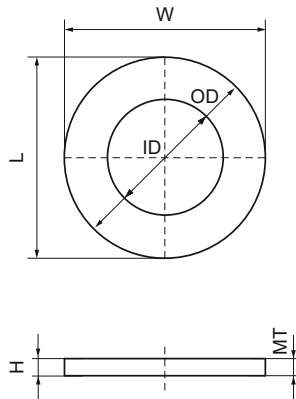

Walraven Шайби (плоскі)

(G3075)

кріплення до Walraven RapidRail®

Особливості та переваги

- підходить для монтажних профілів 27x18, 30x15, 30x20, 30x30
- матеріал: сталь
- оцинкований
- перевірено на пожежну безпеку

Product Number	Для типу рейки	Загальна висота	Загальна ширина	Загальна довжина	Внутрішній діаметр	Зовнішній діаметр	Товщина матеріалу
Арт. №		H	W	L	ID	OD	MT
Одиниця виміру		mm	mm	mm	mm	mm	mm
6533306	27x18, 30x15, 30x20, 30x30, 38x40	3	25	25	6,4	25	3,00
6533308	27x18, 30x15, 30x20, 30x30, 38x40	3	25	25	8,4	25	3,00
6533310	27x18, 30x15, 30x20, 30x30, 38x40	3	25	25	10,5	25	3,00
6533312	27x18, 30x15, 30x20, 30x30, 38x40	3	25	25	13	25	3,00
6533316	27x18, 30x15, 30x20, 30x30, 38x40	3	30	30	17	30	3,00