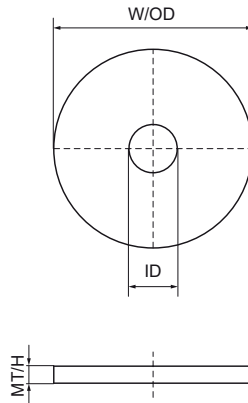

Walraven Шайби (плоскі) – 50x40

(G3080)

плоска кругла і масивна шайба

Особливості та переваги

- масивна шайба для захисту з'єднань від вигину
- матеріал: сталь
- оцинкований

Product Number	Для типу рейки	Загальна висота	Загальна ширина	Загальна довжина	Внутрішній діаметр	Зовнішній діаметр	Товщина матеріалу
Арт. №		H	W	L	ID	OD	MT
Одиниця виміру		mm	mm	mm	mm	mm	mm
6533408	38x40, 50x40	3	35	35	8,5	35	3,00
6533410	38x40, 50x40	3	35	35	10,5	35	3,00
6533412	38x40, 50x40	3	35	35	12,5	35	3,00