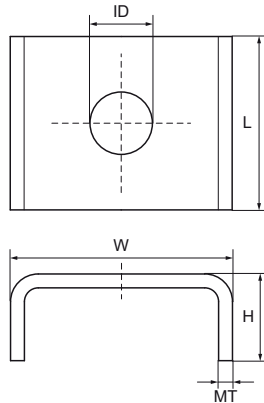

Walraven Шайби U-подібні

(G3085)

U-подібна шайба для більшої стабільності конструкції

Особливості та переваги

- попереджають розкриття профілю
- для додаткової стабільності
- арт. № 65350XX: підходять для монтажного профілю 27x18
- арт. № 65351XX: підходять для монтажних профілів 30x15, 30x20, 30x30
- матеріал: сталь
- оцинковка: Сендзимира

Product Number	Для типу рейки	Загальна висота	Загальна ширина	Загальна довжина	Внутрішній діаметр	Товщина матеріалу
Арт. №		<i>H</i>	<i>W</i>	<i>L</i>	<i>ID</i>	<i>MT</i>
Одиниця виміру		<i>mm</i>	<i>mm</i>	<i>mm</i>	<i>mm</i>	<i>mm</i>
6535008	38x40, 50x40	10,5	32	25	9	2,00
6535010	38x40, 50x40	10,5	32	25	11	2,00
6535110	38x40, 50x40	9	34,5	25	10,5	2,00
6535112	38x40, 50x40	9	34,5	25	12,5	2,00
6535109	50x40	9	34,5	25	9	2,00