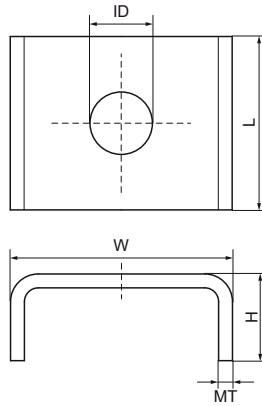

Walraven Шайби U-подібні - 50x40

(G3090)

U-подібна шайба для більшої стабільності конструкції

Особливості та переваги

- попереджають розкриття профілю
- для додаткової стабільності
- підходить для профілю 50x40
- матеріал: сталь
- попередньо оцинкована

| Product Number | Для типу рейки | Загальна висота | Загальна ширина | Загальна довжина | Внутрішній діаметр | Зовнішній діаметр | Товщина матеріалу |
|----------------|----------------|-----------------|-----------------|------------------|--------------------|-------------------|-------------------|
| Арт. № | | <i>H</i> | <i>W</i> | <i>L</i> | <i>ID</i> | <i>OD</i> | <i>MT</i> |
| Одиниця виміру | | <i>mm</i> | <i>mm</i> | <i>mm</i> | <i>mm</i> | <i>mm</i> | <i>mm</i> |
| 6535312 | 38x40, 50x40 | 19 | 55 | 70 | 12,5 | 70 | 2,00 |