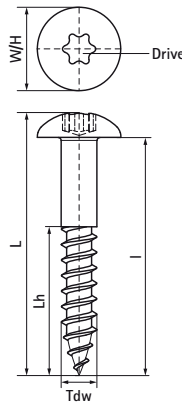

Walraven RapidRail® Гвинт TX30

(G3095)

для кріплення профілів Walraven RapidRail® до стін або стель

Особливості та переваги

- швидке, просте та безпечне кріплення
- швидше та гнучкіше кріплення аксесуарів до профілю
- можливість використання всієї довжини паза профілю, навіть безпосередньо над гвинтом Walraven RapidRail® TX30
- для створення конструкцій з монтажних профілів потрібно менше деталей
- підходить для всіх монтажних профілів Walraven RapidRail®
- з головкою torx для легкого закручування (також для акумуляторного шурупверта)
- діаметр головки гвинта $\varnothing 14$ мм підходить до всіх схем отворів Walraven RapidRail®
- матеріал: сталь
- оцинкований

Product Number	Діаметр різьби для дерева	Довжина Дерев'яна різьба	Довжина	Розмір ключового приводу	Номінальна висота головки	Загальна висота	Загальна ширина	Загальна довжина
Арт. №	<i>Tdw</i>	<i>Lh</i>	<i>l</i>	<i>Drive</i>	<i>HH,n</i>	<i>H</i>	<i>W</i>	<i>L</i>
Одиниця виміру	<i>mm</i>	<i>mm</i>	<i>mm</i>		<i>mm</i>	<i>mm</i>	<i>mm</i>	<i>mm</i>
61843640	6	23,5	40	T30	4,5	14	14	44