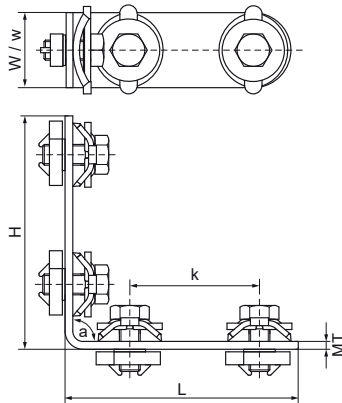

Walraven RapidRail® Кутовик 90° (довгий/довгий)

(G3505)

для створення конструкцій з монтажних профілів Walraven RapidRail®

Особливості та переваги

- кутовики з попередньо встановленими гайками швидкого монтажу RapidRail®
- для створення конструкцій з монтажних профілів
- підходить для монтажних профілів 27x18, 30x15, 30x20, 30x30, 38x40
- комплектний виріб, повністю готовий до монтажу, попередньо зібраний, утримує конструкцію на місці до остаточного затягування
- матеріал: металеві частини зі сталі 1.0332; пружина з поліоксиметилену (POM) зеленого кольору
- оцинковка: електролітична
- Детальну технічну інформацію про наші продукти з маркуванням RAL дивіться в технічному паспорті RAL в нашому веб-каталозі.

Product Number	Для типу рейки	Кут	Загальна висота	Загальна ширина	Загальна довжина	Товщина матеріалу	Ширина	Кріпильний отвір	Кріпильний паз	Відстань від серця до серця	Крутний момент для монтажу	Максимальне допустиме навантаження Faz	Максимально допустиме навантаження Fax
Арт. №		<i>a</i>	<i>H</i>	<i>W</i>	<i>L</i>	<i>MT</i>	<i>w</i>	<i>FH</i>	<i>FS</i>	<i>k</i>	<i>Tinst.</i>	<i>Fa,z</i>	<i>Fa,x</i>
Одиниця виміру		°	mm	mm	mm	mm	mm	mm	mm	mm	Nm	N	N
6584001	27x18, 30x15, 30x20, 30x30, 30x45, 38x40	90	103,5	30	103,5	3,00	30	8,2	12x4	50	15	1 562	720