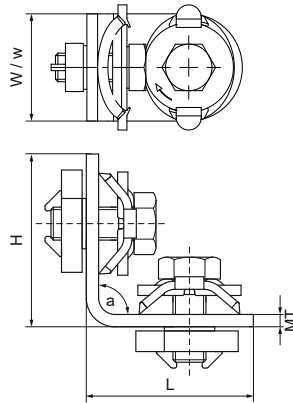

## Walraven RapidRail® Кутувик 90° (короткий/короткий)

(G3507)

для створення конструкцій з монтажних профілів Walraven RapidRail®

### Особливості та переваги

- кутувик з попередньо встановленими гайками швидкого монтажу RapidRail®
- для створення конструкцій з монтажних профілів
- підходить для монтажних профілів 27x18, 30x15, 30x20, 30x30, 38x40
- комплектний виріб, повністю готовий до монтажу, попередньо зібраний, утримує конструкцію на місці до остаточного затягування
- матеріал: металеві частини зі сталі 1.0332; пружина з поліоксиметилену (POM) зеленого кольору
- оцинковка: електролітична
- Детальну технічну інформацію про наші продукти з маркуванням RAL дивіться в технічному паспорті RAL в нашому веб-каталозі.

Product Number	Для типу рейки	Кут	Загальна висота	Загальна ширина	Загальна довжина	Товщина матеріалу	Кріпильний отвір	Кріпильний паз	Відстань від серця до серця	Крутий момент для монтажу	Максимальне допустиме навантаження Faz	Максимально допустиме навантаження Fax
Арт. №		$\alpha$	$H$	$W$	$L$	$MT$	$FH$	$FS$	$k$	$T_{inst}$	$F_{a,z}$	$F_{a,x}$
Одиниця виміру		°	mm	mm	mm	mm	mm	mm	mm	Nm	N	N
6584003	27x18, 30x15, 30x20, 30x30, 30x45, 38x40	90	53,5	30	53,5	3,00	8,2	12x4	50	15	1 186	345