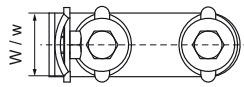

Walraven RapidRail® Кутовик 90° (довгий/довгий)

(G3508)

для створення конструкцій з монтажних профілів Walraven RapidRail®

Особливості та переваги

- кутовики з попередньо встановленими гайками швидкого монтажу RapidRail®
- для створення конструкцій з монтажних профілів
- підходить для монтажних профілів 27x18, 30x15, 30x20, 30x30, 38x40
- комплектний виріб, повністю готовий до монтажу, попередньо зібраний, утримує конструкцію на місці до остаточного затягування
- матеріал: металеві частини зі сталі 1.0332; пружина з поліоксиметилену (POM) зеленого кольору
- оцинковка: електrolітична
- Детальну технічну інформацію про наші продукти з маркуванням RAL дивіться в технічному паспорті RAL в нашому веб-каталозі.

Product Number	Для типу рейки	Кут	Загальна висота	Загальна ширина	Загальна довжина	Товщина матеріалу	Ширина	Кріпильний отвір	Кріпильний паз	Відстань від серця до серця	Крутний момент для монтажу	Максимальне допустиме навантаження Faz	Максимально допустиме навантаження Fax
Арт. №		α	H	W	L	MT	w	FH	FS	k	$T_{inst.}$	$F_{a,z}$	$F_{a,x}$
Одиниця виміру		°	mm	mm	mm	mm	mm	mm	mm	mm	Nm	N	N
6584011	27x18, 30x15, 30x20, 30x30, 30x45, 38x40	90	103,5	30	93,5	3,00	30	8,2	12x4	50	15	1 562	720