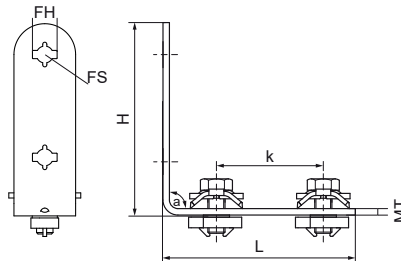

Walraven RapidRail® Кутовик 90° (довгий/довгий)

(G3508)

для створення конструкцій з монтажних профілів Walraven RapidRail®

Особливості та переваги

- кутовики з попередньо встановленими гайками швидкого монтажу RapidRail®
- для створення конструкцій з монтажних профілів
- підходить для монтажних профілів 27x18, 30x15, 30x20, 30x30, 38x40
- комплектний виріб, повністю готовий до монтажу, попередньо зібраний, утримує конструкцію на місці до остаточного затягування
- матеріал: металеві частини зі сталі 1.0332; пружина з поліоксиметилену (POM) зеленого кольору
- оцинковка: електrolітична
- Детальну технічну інформацію про наші продукти з маркуванням RAL дивіться в технічному паспорті RAL в нашому веб-каталозі.

Product Number	Для типу рейки	Кут	Загальна висота	Загальна ширина	Загальна довжина	Товщина матеріалу	Ширина	Кріпильний отвір	Кріпильний паз	Відстань від серця до серця	Крутний момент для монтажу	Максимальне допустиме навантаження Faz	Максимально допустиме навантаження Fax
Арт. №		α	H	W	L	MT	w	FH	FS	k	$T_{inst.}$	$F_{a,z}$	$F_{a,x}$
Одиниця виміру		°	mm	mm	mm	mm	mm	mm	mm	mm	Nm	N	N
6584011	27x18, 30x15, 30x20, 30x30, 30x45, 38x40	90	103,5	30	93,5	3,00	30	8,2	12x4	50	15	1 562	720