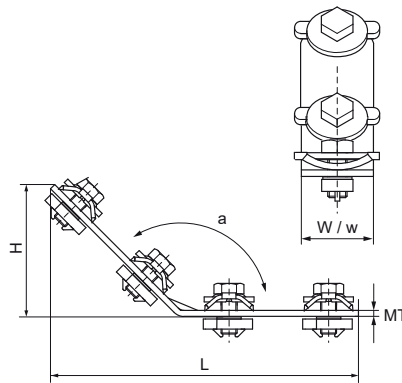

## Walraven RapidRail® Кутувик 135° (довгий/довгий)

(G3510)

для створення конструкцій з монтажних профілів Walraven RapidRail®

### Особливості та переваги

- кутувик з попередньо встановленими гайками швидкого монтажу RapidRail®
- для створення конструкцій з монтажних профілів
- підходить для монтажних профілів 27x18, 30x15, 30x20, 30x30, 38x40
- комплектний виріб, повністю готовий до монтажу, попередньо зібраний, утримує конструкцію на місці до остаточного затягування
- матеріал: металеві частини зі сталі 1.0332; пружина з поліоксіметилену (POM) зеленого кольору
- оцинковка: електролітична
- Детальну технічну інформацію про наші продукти з маркуванням RAL дивіться в технічному паспорті RAL в нашому веб-каталозі.

Product Number	Для типу рейки	Кут	Загальна висота	Загальна ширина	Загальна довжина	Товщина матеріалу	Ширина	Кріпильний отвір	Кріпильний паз	Відстань від серця до серця	Максимальне допустиме навантаження Faz	Максимально допустиме навантаження Fax
Арт. №		$\alpha$	$H$	$W$	$L$	$MT$	$w$	$FH$	$FS$	$k$	$F_{\alpha,z}$	$F_{\alpha,x}$
Одиниця виміру		°	mm	mm	mm	mm	mm	mm	mm	mm	N	N
6584051	27x18, 30x15, 30x20, 30x30, 30x45, 38x40	135	79,6	30	156,5	3,00	30	8,2	12x4	50	1 562	1 109