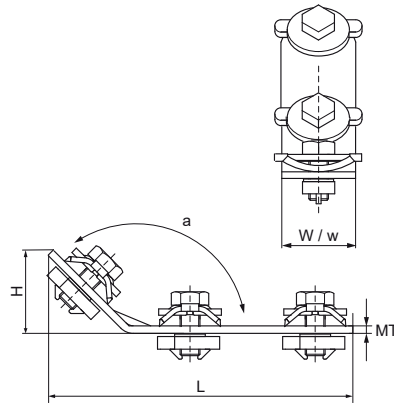

Walraven RapidRail® Кутовик 135° (довгий/короткий)

(G3511)

для створення конструкцій з монтажних профілів Walraven RapidRail®

Особливості та переваги

- кутовики з попередньо встановленими гайками швидкого монтажу RapidRail®
- для створення конструкцій з монтажних профілів
- підходить для монтажних профілів 27x18, 30x15, 30x20, 30x30, 38x40
- комплектний виріб, повністю готовий до монтажу, попередньо зібраний, утримує конструкцію на місці до остаточного затягування
- матеріал: металеві частини зі сталі 1.0332; пружина з поліоксиметилену (POM) зеленого кольору
- оцинковка: електrolітична
- Детальну технічну інформацію про наші продукти з маркуванням RAL дивіться в технічному паспорті RAL в нашому веб-каталозі.

Product Number	Для типу рейки	Кут	Загальна висота	Загальна ширина	Загальна довжина	Товщина матеріалу	Ширина	Кріпильний отвір	Кріпильний паз	Відстань від серця до серця
Арт. №		<i>a</i>	<i>H</i>	<i>W</i>	<i>L</i>	<i>MT</i>	<i>w</i>	<i>FN</i>	<i>FS</i>	<i>k</i>
Одиниця виміру		°	mm	mm	mm	mm	mm	mm	mm	mm
6584052	27x18, 30x15, 30x20, 30x30, 30x45, 38x40	135	44,2	30	121,1	3,00	30	8,2	12x4	50