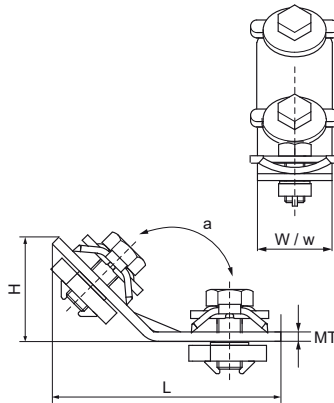

Walraven RapidRail® Кутовик 135° (короткий/короткий)

(G3512)

для створення конструкцій з монтажних профілів Walraven RapidRail®

Особливості та переваги

- кутовики з попередньо встановленими гайками швидкого монтажу RapidRail®
- для створення конструкцій з монтажних профілів
- підходить для монтажних профілів 27x18, 30x15, 30x20, 30x30, 38x40
- комплектний виріб, повністю готовий до монтажу, попередньо зібраний, утримує конструкцію на місці до остаточного затягування
- матеріал: металеві частини зі сталі 1.0332; пружина з поліоксіметилену (POM) зеленого кольору
- оцинковка: електролітична
- Детальну технічну інформацію про наші продукти з маркуванням RAL дивіться в технічному паспорті RAL в нашому веб-каталозі.

Product Number	Для типу рейки	Кут	Загальна висота	Загальна ширина	Загальна довжина	Товщина матеріалу	Ширина	Кріпильний отвір	Кріпильний паз	Відстань від серця до серця	Крутний момент для монтажу	Максимальне допустиме навантаження Faz	Максимально допустиме навантаження Fax
Арт. №		<i>a</i>	<i>H</i>	<i>W</i>	<i>L</i>	<i>MT</i>	<i>w</i>	<i>FH</i>	<i>FS</i>	<i>k</i>	<i>Tinst.</i>	<i>Fa,z</i>	<i>Fa,x</i>
Одиниця виміру		°	mm	mm	mm	mm	mm	mm	mm	mm	Nm	N	N
6584053	27x18, 30x15, 30x20, 30x30, 30x45, 38x40	135	44,2	30	71,1	3,00	30	8,2	12x4	0	15	1 336	448