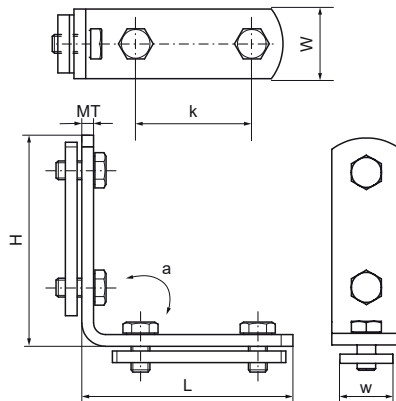

## Walraven Кутовики з канальними подвійними гайками

(G3515)

для створення конструкцій з монтажних профілів Walraven RapidRail®

### Особливості та переваги

- підходить для монтажних профілів 27x18, 30x15, 30x20, 30x30 і 38x40
- з попередньо зібраною подвійною ковзною гайкою
- матеріал: сталь
- оцинкований

Product Number	Для типу рейки	Кут	Загальна висота	Загальна ширина	Загальна довжина	Товщина матеріалу	Ширина	Кріпильний отвір	Відстань від серця до серця	Крутний момент для монтажу
Арт. №		$\alpha$	$H$	$W$	$L$	$MT$	$w$	$PH$	$k$	$T_{inst}$
Одиниця виміру		°	mm	mm	mm	mm	mm	mm	mm	Nm
6583109	27x18, 30x15, 30x20, 30x30, 30x45, 38x40	90	101	30	101	5,00	23	8,5	50	15
6583113	27x18, 30x15, 30x20, 30x30, 30x45, 38x40	135	78,9	30	159	5,00	23	8,5	50	15