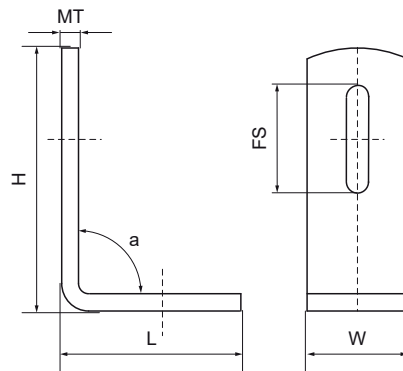

## Walraven Кутовик 90°

(G3525)

для створення конструкцій з монтажних профілів Walraven RapidRail®

### Особливості та переваги

- підходить для монтажних профілів 27x18, 30x15, 30x20, 30x30 і 38x40
- матеріал: сталь
- оцинковка: електrolітична

Product Number	Для типу рейки	Кут	Загальна висота	Загальна ширина	Загальна довжина	Товщина матеріалу	Кріпильний паз	Крутний момент для монтажу
Арт. №		$\alpha$	$H$	$W$	$L$	$MT$	$FS$	$T_{inst}$
Одиниця виміру		°	mm	mm	mm	mm	mm	Nm
6585090	27x18, 30x15, 30x20, 30x30, 30x45	90	75	30	55	5,00	30,5x8,5	15
6585135	27x18, 30x15, 30x20, 30x30, 30x45	135	40	30	101	5,00	23x8,5	15