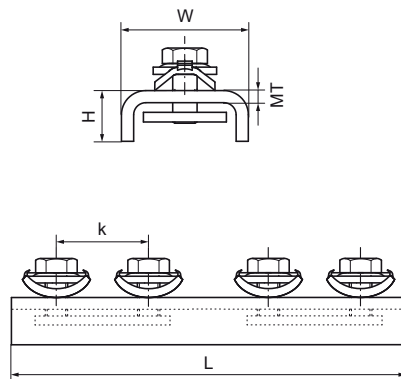

Walraven RapidRail® З'єднувач поздовжній

(G3535)

для поздовжнього з'єднання монтажних профілів Walraven RapidRail®

Особливості та переваги

- з'єднувач з попередньо встановленими прижимними пластинами
- для створення конструкцій з монтажних профілів
- підходить для монтажних профілів 27x18, 30x15, 30x20, 30x30, 38x40
- комплектний виріб, повністю готовий до монтажу, попередньо зібраний, утримує конструкцію на місці до остаточного затягування
- матеріал: металеві частини зі сталі 1.0332; пружина з поліоксиметилену (POM) зеленого кольору
- оцинковка: електrolітична
- Детальну технічну інформацію про наші продукти з маркуванням RAL дивіться в технічному паспорті RAL в нашому веб-каталозі.

Product Number	Для типу рейки	Загальна висота	Загальна ширина	Загальна довжина	Товщина матеріалу	Кріпильний отвір	Відстань від серця до серця	Крутний момент для монтажу	Максимально допустиме навантаження Fax
Арт. №		H	W	L	MT	FN	k	Tinst.	Fa,x
Одиниця виміру		mm	mm	mm	mm	mm	mm	Nm	N
6543001	27x18, 30x15, 30x20, 30x30, 38x40	22,5	34,5	200	2,00	8,5	50	15	1 547