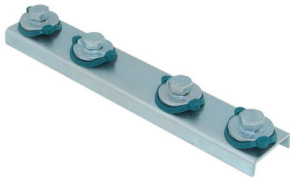

Walraven RapidRail® З'єднувач поздовжній

(G3535)

для поздовжнього з'єднання монтажних профілів Walraven RapidRail®

Особливості та переваги

- з'єднувач з попередньо встановленими прижимними пластинами
- для створення конструкцій з монтажних профілів
- підходить для монтажних профілів 27x18, 30x15, 30x20, 30x30, 38x40
- комплектний виріб, повністю готовий до монтажу, попередньо зібраний, утримує конструкцію на місці до остаточного затягування
- матеріал: металеві частини зі сталі 1.0332; пружина з поліоксиметилену (POM) зеленого кольору
- оцинковка: електrolітична
- Детальну технічну інформацію про наші продукти з маркуванням RAL дивіться в технічному паспорті RAL в нашому веб-каталозі.

Product Number	Для типу рейки	Загальна висота	Загальна ширина	Загальна довжина	Товщина матеріалу	Кріпильний отвір	Відстань від серця до серця	Крутний момент для монтажу	Максимально допустиме навантаження Fax
Арт. №		H	W	L	MT	FN	k	Tinst.	Fa,x
Одиниця виміру		mm	mm	mm	mm	mm	mm	Nm	N
6543001	27x18, 30x15, 30x20, 30x30, 38x40	22,5	34,5	200	2,00	8,5	50	15	1 547