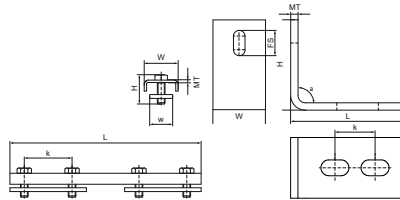

Walraven З'єднувач поздовжній 50x40

(G3540)

для виготовлення конструкцій Walraven WM3

Особливості та переваги

- з попередньо зібраною подвійною ковзною гайкою
- підходить для профілів 50x40
- матеріал: сталь
- оцинкований

Product Number	Для типу рейки	Загальна висота	Загальна ширина	Загальна довжина	Товщина матеріалу	Ширина	Відстань від серця до серця	Крутний момент для монтажу
Арт. №		<i>H</i>	<i>W</i>	<i>L</i>	<i>MT</i>	<i>w</i>	<i>k</i>	<i>T_{inst.}</i>
Одиниця виміру		<i>mm</i>	<i>mm</i>	<i>mm</i>	<i>mm</i>	<i>mm</i>	<i>mm</i>	<i>Nm</i>
6543004	50x40	26,4	56	250	3,00	40	50	20