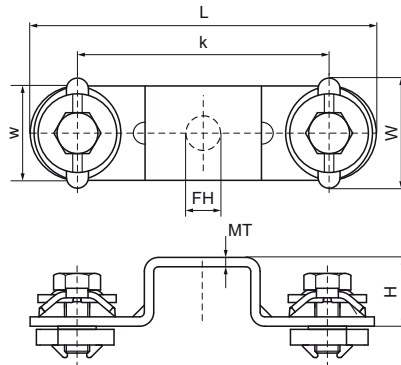

Walraven RapidRail® З'єднувачі сідлові

(G3550)

для поперечного з'єднання монтажних профілів Walraven RapidRail®

Особливості та переваги

- з'єднувачі з попередньо встановленими гайками швидкого монтажу RapidRail®
- для створення конструкцій з монтажних профілів
- підходить для монтажних профілів 27x18, 30x15, 30x20, 30x30, 38x41
- комплектний виріб, повністю готовий до монтажу, попередньо зібраний, утримує конструкцію на місці до остаточного затягування
- матеріал: металеві частини зі сталі 1.0332; пружина з поліоксиметилену (POM) зеленого кольору
- детальну технічну інформацію про наші продукти з маркуванням RAL дивіться в технічному паспорті RAL в нашому веб-каталозі.
- оцинковка: електrolітична

Product Number	Для типу рейки	Кут	Загальна висота	Загальна ширина	Загальна довжина	Товщина матеріалу	Ширина	Кріпильний отвір	Кріпильний паз	Відстань від серця до серця	Крутний момент для монтажу	Максимальне допустиме навантаження Faz	Максимально допустиме навантаження Fax
Арт. №		α	H	W	L	MT	w	FH	FS	k	T _{inst.}	F _{a,z}	F _{a,x}
Одиниця виміру		°	mm	mm	mm	mm	mm	mm	mm	mm	Nm	N	N
6584150	27x18, 30x15, 30x20, 30x30, 30x45, 38x40	90	30	35	104	3,00	30	11	12x4	74	15	1 226	689
6584151	27x18, 30x15, 30x20, 30x30, 30x45, 38x40	90	27	35	111,5	3,00	30	11	12x4	81,5	15	1 226	689
6584152	27x18, 30x15, 30x20, 30x30, 30x45, 38x40	90	32	35	109	3,00	30	11	12x4	79	15	1 226	689
6584153	27x18, 30x15, 30x20, 30x30, 30x45, 38x40	90	43	35	97	3,00	30	11	12x4	67	15	1 226	689
6584156	27x18, 30x15, 30x20, 30x30, 30x45, 38x40	90	52	35	117	3,00	30	11	12x4	87	15	1 226	689