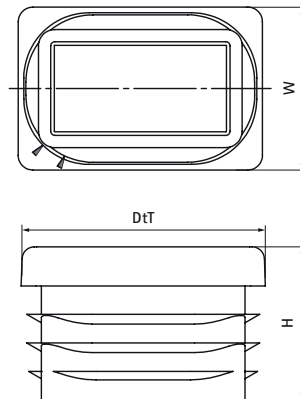

Walraven Заглушки для профілю

(G4505)

для Walraven RapidRail®

Особливості та переваги

- для закриття торців монтажних профілів і консолей з метою запобігання поранень тіла
- легко встановлюються
- матеріал: поліетилен (PE) зеленого кольору

Product Number	Для типу рейки	Загальна висота	Загальна ширина	Загальна глибина
Арт. №		H	W	DtT
Одиниця виміру		mm	mm	mm
6566000	27x18, 30x20	18	18	27
6566001	30x15	17	15	30
6566002	30x30	19	30	30
6566030	30x45	20	45	30
6566035	38x40	16	40	38