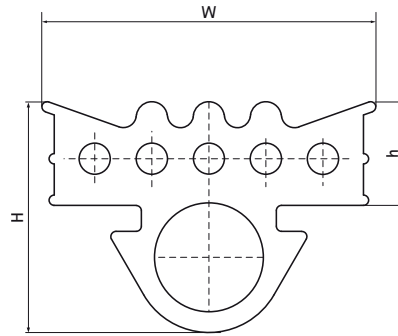

Walraven RapidRail® Гумовий профіль

(G4510)

шумоізолююча вставка для профілю RapidRail®

Особливості та переваги

- шумоізолююча вставка для профілю RapidRail®
- може комбінуватися з різьбовими шпильками M6, M8 чи M10
- підходить для монтажних профілів 27x18, 30x15, 30x20, 30x30, 38x40
- матеріал: EPDM-гума, чорного кольору, стійка до старіння, не містить хлору
- будівельний матеріал класу B2 згідно DIN 4102-1 і клас E згідно EN 13501-1
- звукоізоляційна вкладка згідно DIN 4109

Product Number	Загальна висота	Загальна ширина	Загальна довжина	Висота	Для типу рейки
Арт. №	<i>H</i>	<i>W</i>	<i>L</i>	<i>h</i>	
Одиниця виміру	<i>mm</i>	<i>mm</i>	<i>mm</i>	<i>mm</i>	
6568001	22	31,2	30 000	10	27x18, 30x15, 30x20, 30x30, 30x45, 38x40