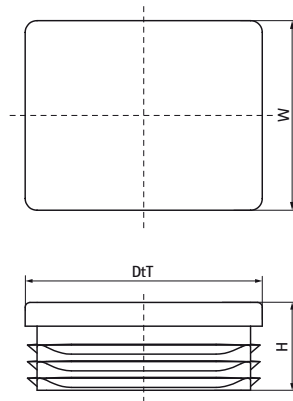

Walraven Заглушки для профілю – 50x40

(G4520)

для Walraven WM3

Особливості та переваги

- для закриття торців монтажних профілів і консолей з метою запобігання поранень тіла
- легко встановлюються
- матеріал: поліетилен (PE) зеленого кольору

Product Number	Для типу рейки	Загальна висота	Загальна ширина	Загальна глибина
Арт. №		H	W	DtT
Одиниця виміру		mm	mm	mm
6566003	50x40	20	50	40