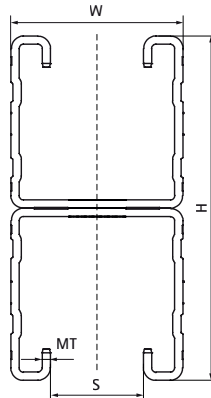

Walraven RapidStrut® Монтажні профілі подвійні (BUP)

(H0409)

подвійний профіль для монтажу з обох боків профілю

Особливості та переваги

- універсальна система профілів
- з перфорацією, що повторюється
- із зубцями на внутрішніх гранях для міцної фіксації елементів
- з мітками для розпилу кожні 50 мм з двох сторін профілю
- матеріал: сталь 1.0242 (S250GD)
- продукт є частиною системи Walraven UltraProtect® 1000
- підходить для монтажу всередині та зовні будівель
- мін. 1 000 годин випробування соляним туманом (макс. 5% червоної іржі) згідно з ISO 9227
- подвійні профілі 62|Н випробувані на пожежну безпеку
- для отримання додаткової інформації про максимально допустиме навантаження (Faz) див. таблиці навантажень або наш онлайн-паспорт «Паспорт Walraven RapidStrut®»

Product Number	Тип	Загальна висота	Загальна ширина	Загальна довжина	Товщина матеріалу	Відкриття профілю
Арт. №		H	W	L	MT	S
Одиниця виміру		mm	mm	mm	mm	mm
65018626	21 М - Подвійний	42	41	6 000	2,00	22
65018646	41 М - Подвійний	82	41	6 000	2,00	22
65018666	62 Н - Двомісний	124	41	6 000	2,50	22
65018466	62 Н - Двомісний	124	41	4 000	2,50	22