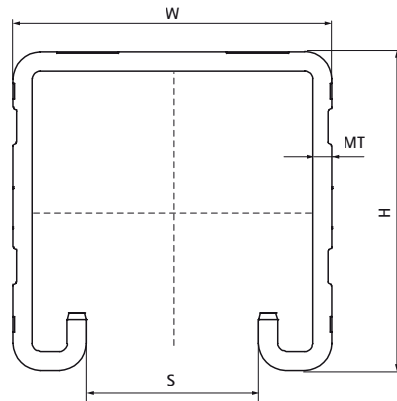

## Walraven RapidStrut® Монтажні профілі (pg) без перфорації

(H0411)

для середніх та великих навантажень

Product Number	Тип	Загальна висота	Загальна ширина	Загальна довжина	Товщина матеріалу	Відкриття профілю
Арт. №		H	W	L	MT	S
Одиниця виміру		mm	mm	mm	mm	mm
6505640	41   H	41	41	6 000	2,50	22
6505620	21   H	21	41	6 000	2,50	22