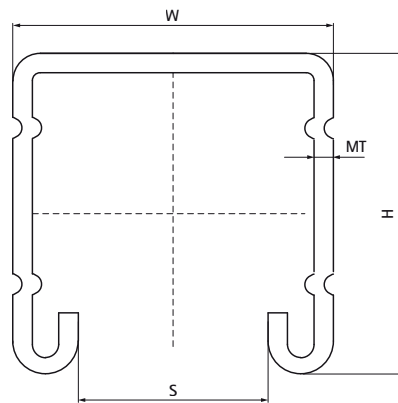

Walraven RapidStrut® Монтажні профілі типу ТВ

(H0416)

Особливості та переваги

- профіль спеціальної конструкції для розподілу навантаження на трапецієподібних покрівельних листах
- рівномірна перфорація отворів на нижній стороні профілю, підходить для звичайних трапецієподібних профілів
- із зубцями на внутрішніх гранях для міцної фіксації елементів
- розміри прорізів 70 x 10,5 мм, відстань між прорізами 30 мм
- матеріал: сталь 1.0242
- попередньо оцинкована

Product Number	Тип	Загальна висота	Загальна ширина	Загальна довжина	Товщина матеріалу	Відкриття профілю
Арт. №		H	W	L	MT	S
Одиниця виміру		mm	mm	mm	mm	mm
6505644040	41 L	41	41	400	1,50	22
6505644070	41 L	41	41	700	1,50	22
6505644100	41 L	41	41	1 000	1,50	22
6505644140	41 L	41	41	1 400	1,50	22