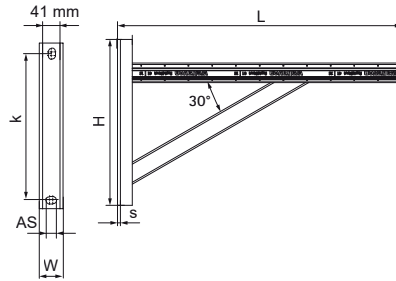

## Walraven RapidStrut® Консолі стінові з підпоркою

(H0815)

стінові консолі із привареною опорою

### Особливості та переваги

- опорні пластини з приварним профілем і привареною опорою
- міцний консольний кронштейн для застосувань з підвищеними навантаженнями або необхідністю додаткової безпеки
- приварено в середовищі CO<sub>2</sub>
- із зубцями на внутрішніх гранях для міцної фіксації елементів
- горизонтальний профіль типу RapidStrut 41 | M з суцільною перфорацією
- матеріал: сталь 1.0332
- оцинковка: гаряча

Product Number	Тип	Загальна висота	Загальна ширина	Загальна довжина	Товщина матеріалу	Анкерний паз	Відстань від серця до серця
Арт. №		H	W	L	MT	AS	k
Одиниця виміру		mm	mm	mm	mm	mm	mm
6601894	41   M	350	50	600	4,00	20x13	307,5