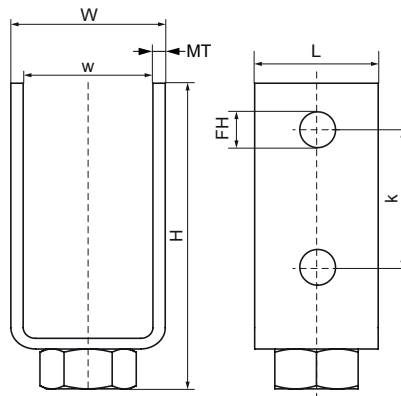

Walraven RapidStrut® HD Адаптер (BUP1000)

(H1603)

для з'єднання хомутів HD на верхній частині стінових консолей

Особливості та переваги

- адаптерна пластина для з'єднання хомутів HD 1/2" з стіновими консолями RapidStrut
- підходить для стінових консолей RapidStrut типу 41|Н і 41|М
- для створення опори для труб
- підходить для використання всередині та зовні приміщень
- матеріал: сталь 1.0332
- продукт є частиною системи Walraven BIS UltraProtect® 1000 (спеціальне довговічне покриття сталі BUP1000)
- підходить для монтажу всередині та зовні будівель
- мін. 1 000 годин випробування соляним туманом (макс. 5% червоної іржі) згідно з ISO 9227

Product Number	Для типу рейки	Загальна висота	Загальна ширина	Загальна довжина	Товщина матеріалу	Ширина	Кріпильний отвір	Відстань від серця до серця	Крутний момент для монтажу
Арт. №		H	W	L	MT	w	FH	k	T _{inst.}
Одиниця виміру		mm	mm	mm	mm	mm	mm	mm	Nm
66588290	41x21, 41x41, 41x51, 41x62, 41x82	115	50	40	4,00	40	13	50	30