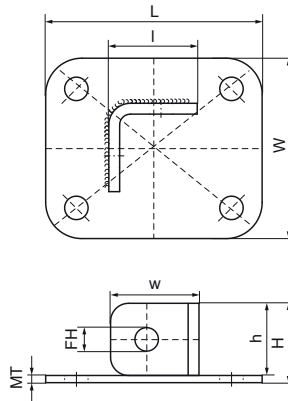

Walraven RapidStrut® Підлоговий кронштейн

(H1650)

для створення конструкцій з профілів RapidStrut®

Особливості та переваги

- для виготовлення з Walraven RapidStrut® Rail
- легке кріплення завдяки заокругленим краям
- матеріал: сталь 1.0332
- оцинкований

Product Number	Для типу рейки	Загальна висота	Загальна ширина	Загальна довжина	Ширина	Висота	Довжина	Кріпильний отвір	Товщина матеріалу
Арт. №		H	W	L	w	h	l	FH	MT
Одиниця виміру		mm	mm	mm	mm	mm	mm	mm	mm
66583602	41x21, 41x41, 41x51, 41x62, 41x82	44	100	120	49	40	49	13	4,00