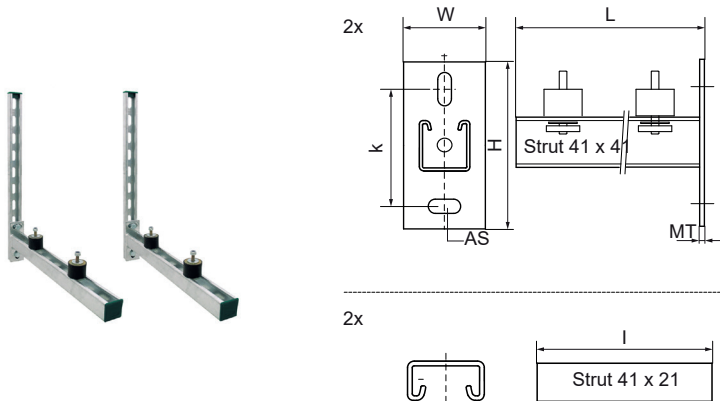

Walraven Комплект консолей Clim ISO – Strut (настінна рейка)

(H1910)

універсальний набір для кріплення до стіни з віброгасниками

Особливості та переваги

- універсальний кріпильний комплект
- для кріплення до стіни кондиціонерів, обігрівачів, компресорів та іншого важкого обладнання
- матеріал: сталь 1.0332
- оцинковка: гаряча
- шумоізоляція за допомогою віброізоляторів (опора з вулканізованої гуми)
- 2 консольні кронштейни Walraven RapidStrut® 41x41
- складається з: 2 відрізків Walraven RapidStrut® 41x21, 4 віброізоляторів, 2 заглушок для рейки

Product Number	Тип	Довжина	Загальна висота	Загальна ширина	Загальна довжина	Товщина матеріалу	Анкерний паз	Відстань від серця до серця
Арт. №		<i>l</i>	<i>H</i>	<i>W</i>	<i>L</i>	<i>MT</i>	<i>AS</i>	<i>k</i>
Одиниця виміру		<i>mm</i>	<i>mm</i>	<i>mm</i>	<i>mm</i>	<i>mm</i>	<i>mm</i>	<i>mm</i>
6901945	41 Н	450	130	48	457	7,00	20x13	95
6901960	41 Н	600	130	48	607	7,00	20x13	95