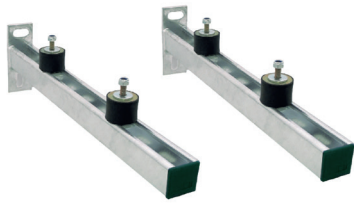

Walraven Комплект консолей Clim ISO – Strut

(H1915)

універсальний набір для кріплення до стіни з віброгасниками

Особливості та переваги

- універсальний кріпильний комплект
- для кріплення до стіни кондиціонерів, обігрівачів, компресорів та іншого важкого обладнання
- віброізолятори, попередньо зібрані з ковзною гайкою, шайбою та шестигранною контргайкою
- віброізолятори, попередньо зібрані на консольному кронштейні
- матеріал: сталь 1.0332
- оцинковка: гаряча
- шумоізоляція за допомогою віброізоляторів (опора з вулканізованої гуми)
- 2 консольні кронштейни Walraven RapidStrut® 41x41
- складається з: 4 віброізоляторів, 2 кінцевих заглушок рейки

Product Number	Тип	Довжина	Загальна висота	Загальна ширина	Загальна довжина	Товщина матеріалу	Анкерний паз	Відстань від серця до серця
Арт. №		<i>l</i>	<i>H</i>	<i>W</i>	<i>L</i>	<i>MT</i>	<i>AS</i>	<i>k</i>
Одиниця виміру		<i>mm</i>	<i>mm</i>	<i>mm</i>	<i>mm</i>	<i>mm</i>	<i>mm</i>	<i>mm</i>
6901860	41 H	600	105	134	634	7,00	20x13	95