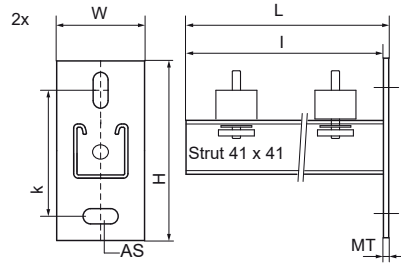

Walraven Комплект консолей Clim ISO – Strut

(H1915)

універсальний набір для кріплення до стіни з віброгасниками

Особливості та переваги

- універсальний кріпильний комплект
- для кріплення до стіни кондиціонерів, обігрівачів, компресорів та іншого важкого обладнання
- віброізолятори, попередньо зібрані з ковзною гайкою, шайбою та шестигранною контргайкою
- віброізолятори, попередньо зібрані на консольному кронштейні
- матеріал: сталь 1.0332
- оцинковка: гаряча
- шумоізоляція за допомогою віброізоляторів (опора з вулканізованої гуми)
- 2 консольні кронштейни Walraven RapidStrut® 41x41
- складається з: 4 віброізоляторів, 2 кінцевих заглушок рейки

Product Number	Тип	Довжина	Загальна висота	Загальна ширина	Загальна довжина	Товщина матеріалу	Анкерний паз	Відстань від серця до серця
Арт. №		<i>l</i>	<i>H</i>	<i>W</i>	<i>L</i>	<i>MT</i>	<i>AS</i>	<i>k</i>
Одиниця виміру		<i>mm</i>	<i>mm</i>	<i>mm</i>	<i>mm</i>	<i>mm</i>	<i>mm</i>	<i>mm</i>
6901860	41 H	600	105	134	634	7,00	20x13	95