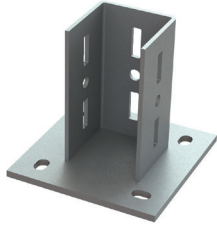

Walraven Махх Тримачі стінові

(H20511)

для монтажу профілів Махх до стіни, підлоги або стелі

Особливості та переваги

- U-подібний профіль, приварений до великої опорної плити
- для монтажу профілів Махх до стіни, підлоги або стелі
- монтажні отвори співпадають з отворами в перфорації монтажного профілю
- приварено в середовищі CO₂
- матеріал: опорна плита виготовлена зі сталі (тип S275); U-подібний профіль виготовлений зі сталі (тип S235)
- оцинковка: гаряча

Product Number	Для типу рейки	Загальна висота	Загальна ширина	Загальна довжина	Ширина	Висота	Довжина	Відстань від серця до серця	Відстань від серця до серця 3	Анкерний паз	Кріпильний отвір	Товщина матеріалу	Товщина матеріалу 2	Максимальне допустиме навантаження Faz
Арт. №	H	W	L	w	h	l	k	k 3	AS	FH	MT	MT 2	Fa,z	
Одиниця виміру	mm	mm	mm	mm	mm	mm	mm	mm	mm	mm	mm	mm	N	
6581820	100x100	210	220	220	101	200	100	160	160	24x18	17	10,00	6	17 460
6581821	100x120	210	220	240	101	200	120	160	180	24x18	17	10,00	6	19 640
6581818	80x80	210	185	185	81	200	80	130	130	25x14	17	10,00	5	12 230