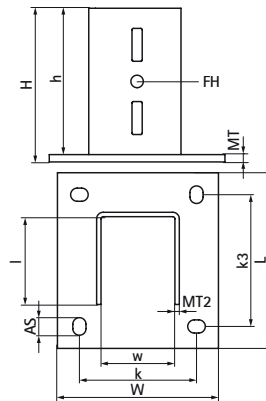

Walraven Махх Тримачі стінові

(H20511)

для монтажу профілів Махх до стіни, підлоги або стелі

Особливості та переваги

- U-подібний профіль, приварений до великої опорної плити
- для монтажу профілів Махх до стіни, підлоги або стелі
- монтажні отвори співпадають з отворами в перфорації монтажного профілю
- приварено в середовищі CO₂
- матеріал: опорна плита виготовлена зі сталі (тип S275); U-подібний профіль виготовлений зі сталі (тип S235)
- оцинковка: гаряча

Product Number	Для типу рейки	Загальна висота	Загальна ширина	Загальна довжина	Ширина	Висота	Довжина	Відстань від серця до серця	Відстань від серця до серця 3	Анкерний паз	Кріпильний отвір	Товщина матеріалу	Товщина матеріалу 2	Максимальне допустиме навантаження Faz
Арт. №	H	W	L	w	h	l	k	k 3	AS	FH	MT	MT 2	Fa,z	
Одиниця виміру	mm	mm	mm	mm	mm	mm	mm	mm	mm	mm	mm	mm	N	
6581820	100x100	210	220	220	101	200	100	160	160	24x18	17	10,00	6	17 460
6581821	100x120	210	220	240	101	200	120	160	180	24x18	17	10,00	6	19 640
6581818	80x80	210	185	185	81	200	80	130	130	25x14	17	10,00	5	12 230