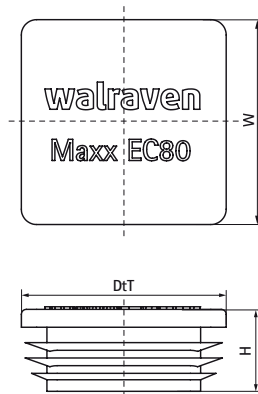

Walraven Maxx Заглушки для профілю

(H20540)

для закриття торців монтажних профілів

Особливості та переваги

- для закриття торців монтажних профілів і консолей з метою запобігання поранень тіла
- легко встановлюються
- матеріал: PE (поліетилен), зелений

Product Number	Для типу рейки	Загальна висота	Загальна ширина	Загальна глибина
Арт. №		H	W	DtT
Одиниця виміру		mm	mm	mm
6566810	100x100	32	100	100
6566812	100x120	32	120	100
6566808	80x80	32	80	80
6566815	100x150	33	150	100