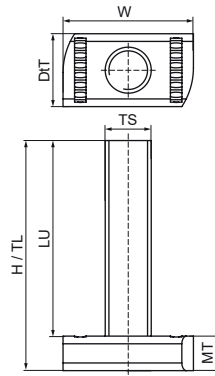

Walraven Rapidstrut® T-подібний болт

(H2465)

Особливості та переваги

- Для з'єднання будівельних елементів з рейкою
- матеріал: сталь
- Продукт є частиною системи Walraven UltraProtect® 1000
- мін. 1 000 годин випробування соляним туманом (макс. 5% червоної іржі) згідно з ISO 9227
- для використання всередині та зовні приміщень

Product Number	Для типу рейки	Розмір різьби	Довжина різьби	Корисна довжина	Товщина матеріалу	Максимальне допустиме навантаження Faz	Загальна висота	Загальна ширина	Загальна глибина
Арт. №		TS	TL	LU	MT	F _{0,z}	H	W	DtT
Одиниця виміру			mm	mm	mm	N	mm	mm	mm
652891010	41x21, 41x41, 41x51, 41x62, 41x82	M10	100	92	8,00	3 000	100	34	19
652891080	41x21, 41x41, 41x51, 41x62, 41x82	M10	80	72	8,00	3 000	80	34	19
652891260	41x21, 41x41, 41x51, 41x62, 41x82	M12	60	51	9,00	3 000	60	34	19