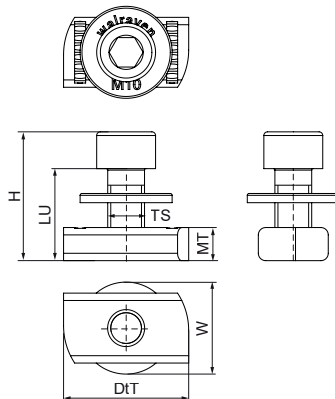

Walraven Strut Комплект болтів з циліндричною головкою

(H2472)

Особливості та переваги

- монтажна гайка з болтом DIN933 і шайбою
- готовий до використання комплект для з'єднання консолей та інших аксесуарів з профілями RapidStrut
- попередньо зібраний для економії часу при монтажі, не потрібно сортувати окремі деталі кріплення
- матеріал: сталь
- продукт є частиною системи Walraven Walraven UltraProtect® 1000
- підходить для монтажу всередині та зовні будівель
- мін. 1 000 годин випробування соляним туманом (макс. 5% червоної іржі) згідно з ISO 9227
- перевірені значення навантаження в поєднанні з Walraven RapidStrut® Rail 41x41x2,5 мм.

Product Number	Для типу рейки	Розмір різьби	Довжина різьби	Корисна довжина	Товщина матеріалу	Крутний момент для монтажу	Максимально допустиме навантаження Fax	Максимальне допустиме навантаження Faz	Загальна висота	Загальна ширина	Загальна глибина
Арт. №		TS	TL	LU	MT	T inst.	Fa,x	Fa,z	H	W	DtT
Одиниця виміру			mm	mm	mm	Nm	N	N	mm	mm	mm
613581002	41x21, 41x41, 41x51, 41x62, 41x82	M10	25	25	9,00	40	2 550	5 000	35	25	34