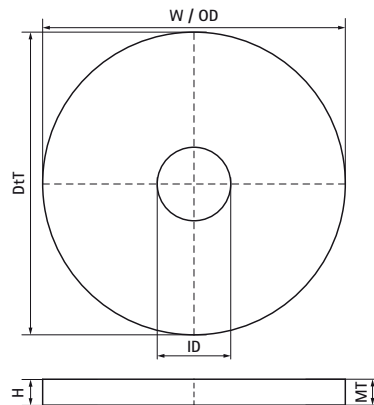

Walraven RapidStrut® - Шайби (зр)

(H2485)

для створення конструкцій з профілів Strut

Особливості та переваги

- плоска шайба
- матеріал: сталь 1.0332
- оцинкований
- перевірено на пожежну безпеку

Product Number	Для типу рейки	Загальна висота	Загальна ширина	Загальна довжина	Внутрішній діаметр	Зовнішній діаметр	Товщина матеріалу
Арт. №		H	W	L	ID	OD	MT
Одиниця виміру		mm	mm	mm	mm	mm	mm
6533506	41x21, 41x41, 41x51, 41x62, 41x82	3	40	40	6,4	40	3,00
6533508	41x21, 41x41, 41x51, 41x62, 41x82	3	40	40	8,4	40	3,00
6533510	41x21, 41x41, 41x51, 41x62, 41x82	3	40	40	10,5	40	3,00
6533512	41x21, 41x41, 41x51, 41x62, 41x82	3	40	40	13	40	3,00