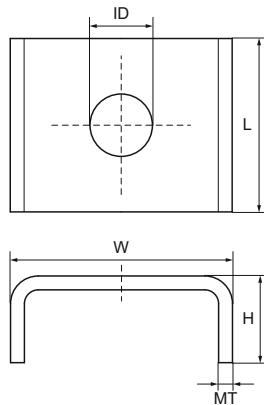

## Walraven RapidStrut® – Шайби U-подібні (BUP1000)

(H2492)

попереджають розкриття профілю

Product Number	Для типу рейки	Загальна висота	Загальна ширина	Загальна довжина	Внутрішній діаметр	Товщина матеріалу
Арт. №		H	W	L	ID	MT
Одиниця виміру		mm	mm	mm	mm	mm
66588009	41x21, 41x41, 41x51, 41x62, 41x82	22	50	40	9	4,00
66588010	41x21, 41x41, 41x51, 41x62, 41x82	22	50	40	11	4,00
66588012	41x21, 41x41, 41x51, 41x62, 41x82	22	50	40	13	4,00
66588016	41x21, 41x41, 41x51, 41x62, 41x82	22	50	40	17	4,00