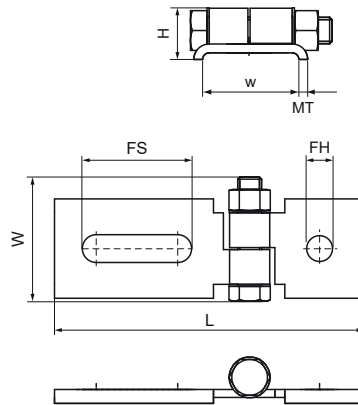

## Walraven RapidStrut® Кутовики рухомі (BUP1000)

(H2840)

для створення конструкцій з профілів RapidStrut®

### Особливості та переваги

- для створення конструкцій з профілів RapidStrut®
- регулювання кута
- матеріал: сталь 1.0332
- антикорозійна обробка поверхні: - спеціальне довговічне покриття сталі BUP1000
- підходить для монтажу всередині та зовні будівель
- мін. 1 000 годин випробування соляним туманом (макс. 5% червоної іржі) згідно з ISO 9227

Product Number	Для типу рейки	Загальна висота	Загальна ширина	Загальна довжина	Товщина матеріалу	Ширина	Кріпильний отвір	Кріпильний паз	Максимальне допустиме навантаження Faz
Арт. №		H	W	L	MT	w	FH	FS	Fa,z
Одиниця виміру		mm	mm	mm	mm	mm	mm	mm	N
66581821	41x21, 41x41, 41x51, 41x62, 41x82	24,1	62,5	115,4	4,00	42	13		1 000
66581822	41x21, 41x41, 41x51, 41x62, 41x82	24,1	62,5	155,9	4,00	42	13	45x14	1 000
66581823	41x21, 41x41, 41x51, 41x62, 41x82	24,1	62,5	196,4	4,00	42		45x14	1 000