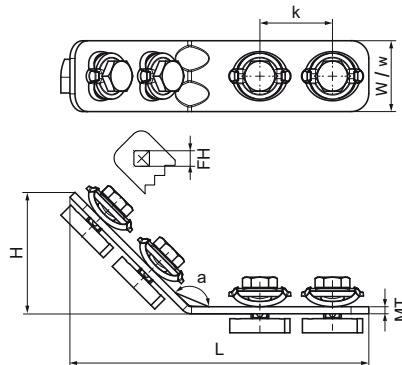

## Walraven RapidStrut® Кутовики 135° G2 (BUP1000)

(H2854)

для створення конструкцій з профілів RapidStrut®

### Особливості та переваги

- з'єднувачі у зборі з болтами швидкого монтажу
- для створення конструкцій з профілів RapidStrut®
- комплектні вироби, повністю готові до монтажу, економія до 40% часу
- з'єднувачі оптимізовані для легкого монтажу з використанням електроінструменту
- можливість візуально визначити положення гайки
- з'єднувачі оптимізовані для легкого монтажу з використанням електроінструменту
- матеріал: металеві частини зі сталі 1.0332; пружина з поліоксиметилену (POM) зеленого кольору
- антикорозійна обробка поверхні: - спеціальне довговічне покриття сталі BUP1000
- підходить для монтажу всередині та зовні будівель
- мін. 1 000 годин випробування соляним туманом (макс. 5% червоної іржі) згідно з ISO 9227

Product Number	Для типу рейки	Кут	Загальна висота	Загальна ширина	Загальна довжина	Товщина матеріалу	Ширина	Кріпильний отвір	Відстань від серця до серця
Арт. №		$\alpha$	$H$	$W$	$L$	$MT$	$w$	$FN$	$k$
Одиниця виміру		°	mm	mm	mm	mm	mm	mm	mm
665885235	41x21, 41x41, 41x51, 41x62, 41x82	135	83,4	40	173,6	4,00	40	13,8	41
665885330	41x21, 41x41, 41x51, 41x62, 41x82	135	50,3	40	139,8	4,00	40	13,8	41