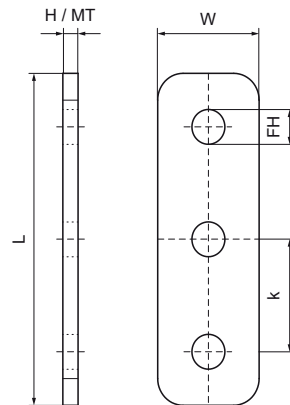

## Walraven З'єднувач поздовжній (HDG)

(H2885)

для створення конструкцій з профілів RapidStrut®

### Особливості та переваги

- плоский з'єднувач
- для створення конструкцій з профілів RapidStrut®
- матеріал: сталь 1.0332
- оцинковка: гаряча

Product Number	Для типу рейки	Загальна висота	Загальна ширина	Загальна довжина	Товщина матеріалу	Кріпильний отвір	Відстань від серця до серця	Крутний момент для монтажу
Арт. №		<i>H</i>	<i>W</i>	<i>L</i>	<i>MT</i>	<i>FN</i>	<i>k</i>	<i>T inst.</i>
Одиниця виміру		<i>mm</i>	<i>mm</i>	<i>mm</i>	<i>mm</i>	<i>mm</i>	<i>mm</i>	<i>Nm</i>
66580312	41x21, 41x41, 41x51, 41x62, 41x82	6	40	123	6,00	13	41	40