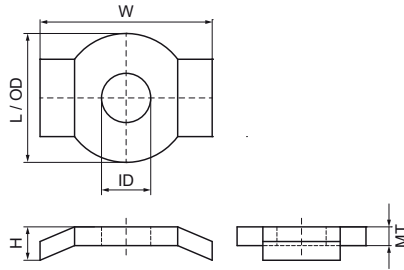

Walraven PushStrut Шайба

(H2908)

спеціальна шайба для аксесуарів PushStrut для безпосереднього монтажу на будівельній конструкції

Особливості та переваги

- адаптує спеціальний отвір до стандартного отвору
- матеріал: сталь
- оцинкований

Product Number	Для типу рейки	Загальна висота	Загальна ширина	Загальна довжина	Внутрішній діаметр	Зовнішній діаметр	Товщина матеріалу
Арт. №		H	W	L	ID	OD	MT
Одиниця виміру		mm	mm	mm	mm	mm	mm
6594000	41x21, 41x41, 41x51, 41x62, 41x82	8	36	27	10,5	27	4,00