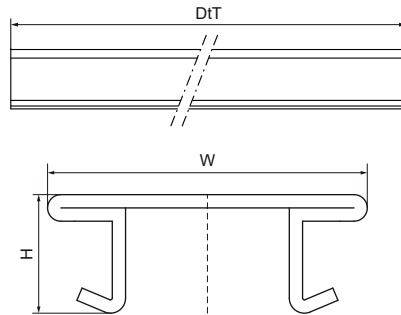

## Walraven RapidStrut® ПВХ-профіль

(H3915)

для закриття монтажних профілів і консолей

### Особливості та переваги

- планка для закриття монтажних профілів
- зменшує ризик потрапляння бруду/вологи
- естетичне оздоблення
- спрощує чистку/обслуговування
- матеріал: ПВХ (полівінілхлорид), білий

Product Number	Для типу рейки	Загальна висота	Загальна ширина	Загальна глибина
Арт. №		H	W	DtT
Одиниця виміру		mm	mm	mm
6566999	41x21, 41x41, 41x51, 41x62, 41x82	10	38	3 000