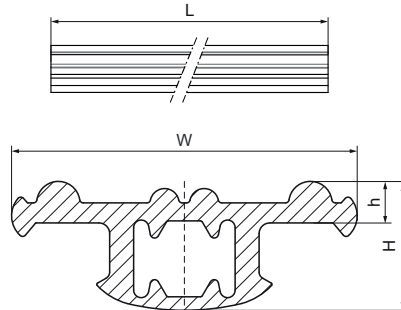

Walraven RapidStrut® Гумовий профіль

(H3920)

шумоізолююча вставка для профілю RapidStrut®

Особливості та переваги

- умоізолююча вставка для профілю RapidStrut®
- може комбінуватися з різьбовими шпильками M6, M8 чи M10
- матеріал: EPDM-гума, чорного кольору, стійка до старіння, не містить хлору
- будівельний матеріал класу B2 відповідно до DIN 4102-1 та класу E відповідно до EN 13501-1
- звукоізоляційна вкладка згідно DIN 4109

Product Number	Загальна висота	Загальна ширина	Загальна довжина	Висота	Для типу рейки
Арт. №	H	W	L	h	
Одиниця виміру	mm	mm	mm	mm	
6568041	18	49	30 000	5	41x21, 41x41, 41x51, 41x62, 41x82
6568042	18	49	50	5	41x21, 41x41, 41x51, 41x62, 41x82