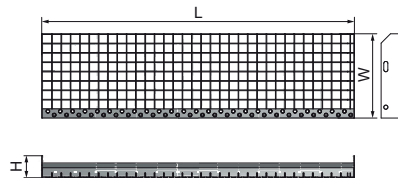

## Walraven Сервісна платформа Yeti®

(10417)

решітки для проходів і платформ

### Особливості та переваги

- повний асортимент решіток та сходових сходинок для будівництва сервісних проходів
- у поєднанні з Walraven Yeti® та Walraven RapidStrut® – повна система для зовнішнього використання
- на замовлення ми пропонуємо індивідуальні інженерні рішення у вигляді комплекту
- матеріал: сталь
- оцинковка: гаряча

Product Number	Загальна висота	Загальна ширина	Загальна довжина
Арт. №	H	W	L
Одиниця виміру	mm	mm	mm
67690060	30	240	600
67690100	30	240	1 000
67690130	30	305	1 000
67690080	30	240	800