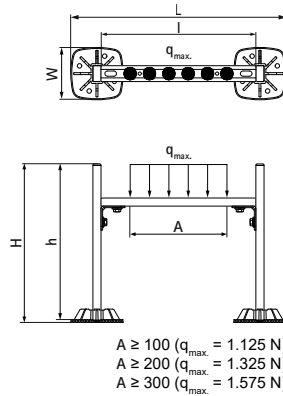

### Особливості та переваги

- комплект для монтажу кабельних трас на даху
- гнучке та економічно вигідне рішення
- можна також використовувати для труб або невеликих повітропроводів
- антивібраційний та антиковзний гумовий килимок
- заздалегідь визначена вантажопідйомність: розрахунок не потрібний
- покрівельна опора виготовлена з WPC (композит з переробленого пластику та деревного волокна), екологічно чистого матеріалу, що відрізняється високою стійкістю до вологи та води
- пластикові елементи виготовлені з 100% переробленої сировини
- стійкість до ультрафіолетового (UV) випромінювання та хімічних впливів
- антикорозійна обробка поверхні: - спеціальне довговічне покриття сталі BUP1000
- підходить для монтажу всередині та зовні будівель
- мін. 1 000 годин випробування соляним туманом (макс. 5% червоної іржі) згідно з ISO 9227
- Звукоізоляція
- UV-стійкість відповідно до EN ISO 16474-3:2014-02 - сертифіковано ІТВ
- максимальні рекомендовані навантаження розраховані без урахування впливу вітру та снігу, які можуть значно відрізнятись залежно від місцевих умов. Для забезпечення безпеки в типових умовах застосовується загальний коефіцієнт безпеки 2.
- перед монтажем несуча здатність даху повинна бути підтверджена інженером-конструктором. Якщо необхідно змінити параметри монтажу, зверніться до технічного відділу Walraven

Product Number	Загальна висота	Загальна ширина	Загальна довжина	Висота	Довжина
Арт. №	H	W	L	h	l
Одиниця виміру	mm	mm	mm	mm	mm
67685534	406	135	551	400	400